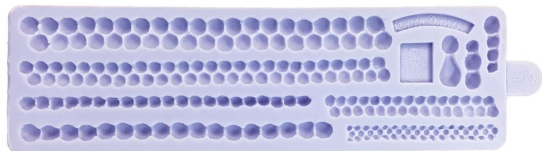

naam:

Karen Davies Mal Parel Sierranden

sku:

KD195

prijs:

€ 27,15

Omschrijving:

Deze pearl borders mould van Karen Davies bevat zes verschillende parelranden en drie parel details! Ideaal dus voor het versieren van (bruids-) taarten. Deze mould is gemakkelijk in gebruik en zou iedere taartdecorateur in huis moeten hebben.

De Karen Davies mould is flexibel en gemaakt van hoogwaardige siliconen.

Gebruiksaanwijzing: Kneed je marsepein of fondant goed door. Meng de fondant eventueel met wat tylo poeder. Maak een balletje en druk de marsepein of fondant van binnen naar buiten toe goed aan in de mal. Verwijder dan de vorm uit de mal. Indien nodig de mal vooraf wat poederen met wat maïzena om de fondant/marsepein makkelijk uit de mal te krijgen.

Was en droog de mould goed voor gebruik.

Afmeting parelranden: circa 1,5 x 16 cm, 1 x 16 cm, 0,5 x 12,5 cm, 0,7 x 13,5 cm, 0,8 x 7,8 cm en 0,6 x 7 cm.

Afmeting mold: circa 6,5 x 22 cm.

Art.nr.:

KD195

Brand:

Karen Davies

Thema:

Weddings

EAN:

Footer