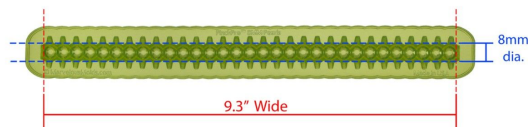

In tegenstelling tot de blokkerige, onhandige parelmallen uit het verleden is de PinchPro™ String of Pearls Mold een slanke, geavanceerde siliconenmal die is ontworpen om gemakkelijk te worden gevuld met fondant, gumpaste, marsepein, chocolade, suikerpasta, gekookte suiker en modelleerpasta.

En wat nog belangrijker is: deze fantastische mal ontvouwt zichzelf letterlijk als je erin knijpt om hem te openen.

8 mm is een van de meest veelzijdige en populaire maten voor parelmallen.

Er zijn er tientallen, maar wij denken dat die van ons verreweg de beste is - hij is zo gemakkelijk te ontvormen dat de parels er zo uitvallen.

Met de 8 mm PinchPro™ Pearls is het gemakkelijker dan ooit om je eetbare creaties te bedekken met prachtige parels!

Art.nr.:

PRO-8MMP

Brand:

Marvelous Molds

Footer

EAN:

813834023240